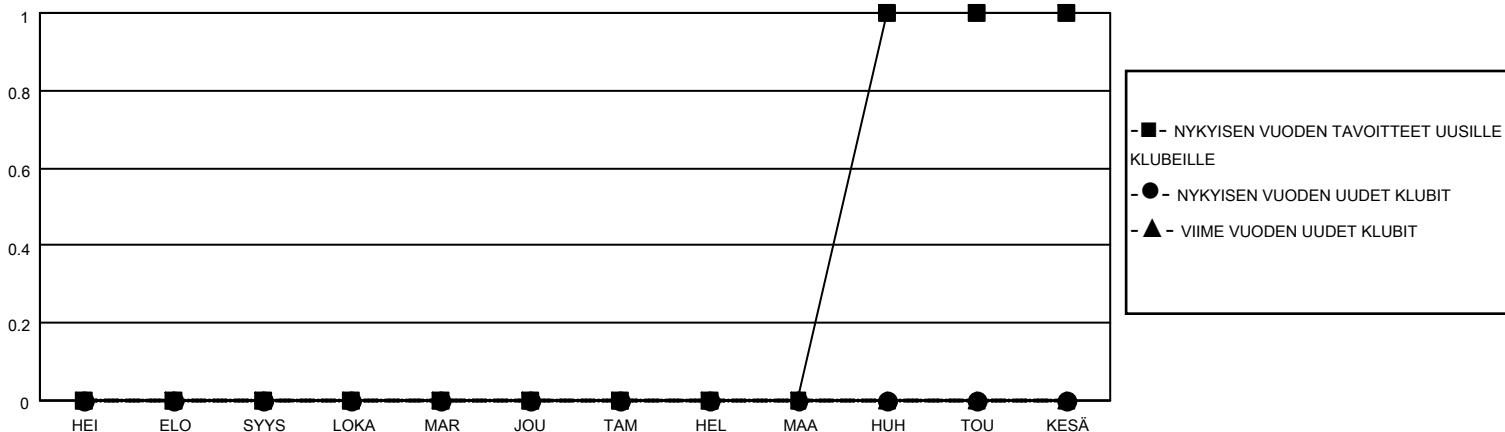

MONTHLY MEMBERSHIP PROGRESS REPORT

SIJAINTI FINLAND

District 107 L

Results as of: 2/28/2021

Klubit				jäsentä			
TULOKSET 2020-2021				TULOKSET 2020-2021			
NELJÄNNES	UUDEN KLUBIN TAVOITE	UUDET KLUBIT	LOPETETUT KLUBIT	NELJÄNNES	JÄSENKASVUN NETTOTAVOITE	TOTEUTUNUT JÄSENKASVU	POISTETUT JÄSENET (mukaan lukien siirrot)
HEI/ELO/SYYS	0	0	0	HEI/ELO/SYYS	20	2	21
LOKA/MAR/JOU	0	0	0	LOKA/MAR/JOU	20	12	24
TAM/HEL/MAA	0	0	0	TAM/HEL/MAA	30	2	4
HUH/TOU/KESÄ	1	0	0	HUH/TOU/KESÄ	20	0	0

TAVOITTEET JA UUDET KLUBIT, KUMULATIIVINEN

TAVOITTEET JA JÄSENET, KUMULATIIVINEN

LAKKAUTETUT KLUBIT: 0

9 CLUBS OF 40 LISÄNNYT YHDEN TAI USEAMMAN UUTTA JÄSENTÄ

SUKUPUOLIJAKAUMA

MIES 696 (71.90%)
NAINEN 272 (28.10%)