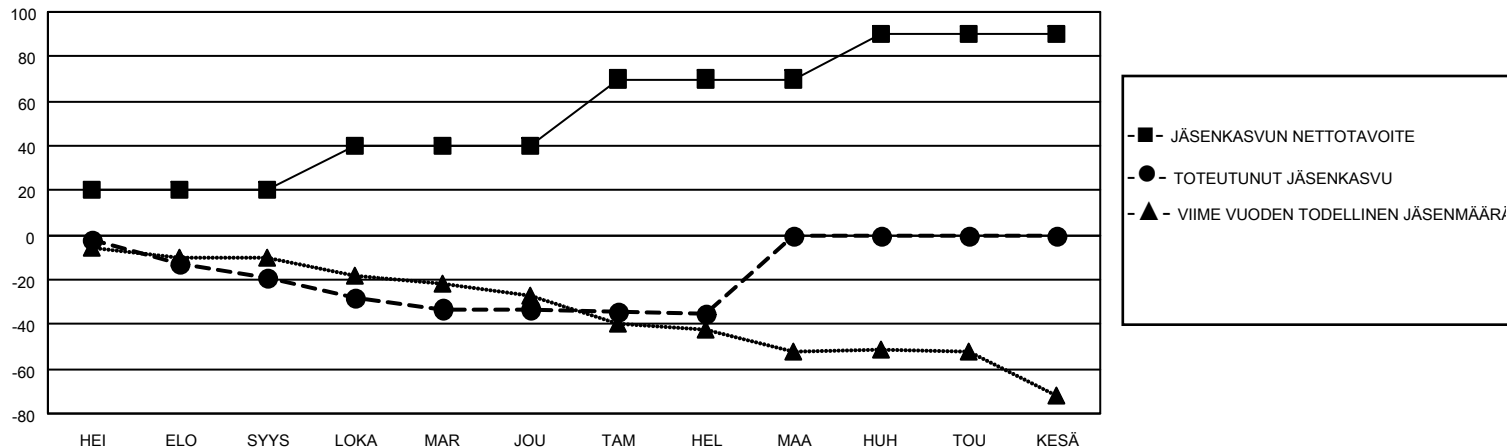

MONTHLY MEMBERSHIP PROGRESS REPORT

SIJAINTI FINLAND

District 107 L

Results as of: 2/28/2021

Klubit				jäsentä			
TULOKSET 2020-2021				TULOKSET 2020-2021			
NELJÄNNES	UUDEN KLUBIN TAVOITE	UUDET KLUBIT	LOPETETUT KLUBIT	NELJÄNNES	JÄSENKASVUN NETTOTAVOITE	TOTEUTUNUT JÄSENKASVU	POISTETUT JÄSENET (mukaan lukien siirrot)
HEI/ELO/SYYS	0	0	0	HEI/ELO/SYYS	20	2	21
LOKA/MAR/JOU	0	0	0	LOKA/MAR/JOU	20	12	24
TAM/HEL/MAA	0	0	0	TAM/HEL/MAA	30	2	4
HUH/TOU/KESÄ	1	0	0	HUH/TOU/KESÄ	20	0	0

TAVOITTEET JA UUDET KLUBIT, KUMULATIIVINEN

TAVOITTEET JA JÄSENET, KUMULATIIVINEN

LAKKAUTETUT KLUBIT: 0

9 CLUBS OF 40 LISÄNNYT YHDEN TAI USEAMMAN UUTTA JÄSENTÄ

SUKUPUOLIJAKAUMA

MIES 696 (71.90%)
NAINEN 272 (28.10%)